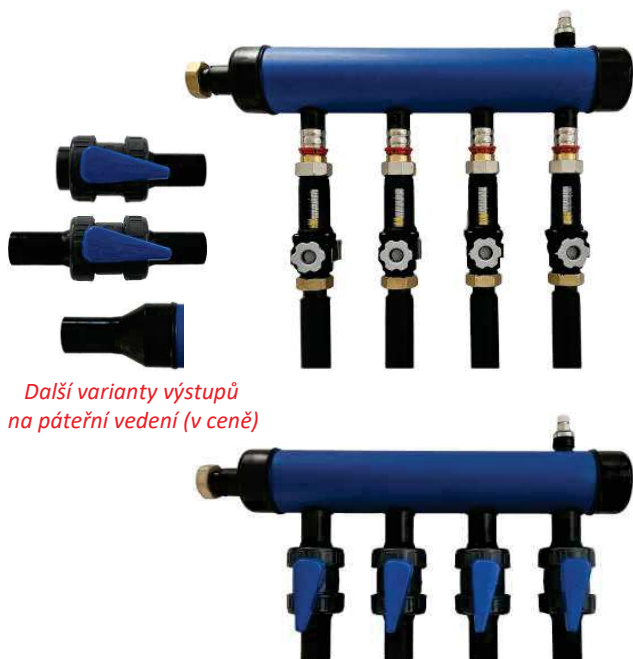

Další varianty výstupů na páteřní vedení (v ceně)

Cena nově zahrnuje i vložené díly

Standardní provedení průtokoměrů 5-42 l/min. (PLAST) anebo 8-38 l/min (MOSAZ)

Další příslušenství k primárním okruhům

Obj. číslo	Typ materiálu	Cena (Kč)
GT-PE40	GT-Přechod s převlečnou maticí PE-mosaz d40-5/4" vnitřní z.	531,-
KHDN25OB	Plastový KULOVÝ VENTIL 5/4" (DN25)	330,-
GT-PE50	GT-Přechod s převlečnou maticí PE-mosaz d50-6/4" vnitřní z.	937,-
KHDN32OB	Plastový KULOVÝ VENTIL 6/4" (DN32)	400,-
KK40LP	PE přechod d40 - 5/4" s kulovým ventilem (DN32) PVC-U	515,-
KK50LP	PE přechod d50 - 6/4" s kulovým ventilem (DN40) PVC-U	605,-
KK63LP	PE přechod d63 - 2" s kulovým ventilem (DN50) PVC-U	913,-
MPKD75	Mezipřírubová uzavírací klapka d75 (DN65) PVC-U	2 400,-
MPKD90	Mezipřírubová uzavírací klapka d90 (DN80) PVC-U	2 700,-
MPKD110	Mezipřírubová uzavírací klapka d110-125 (DN100) PVC-U	2 950,-
MPKD125	Mezipřírubová uzavírací klapka d140 (DN125) PVC-U	3 400,-
MPKD160	Mezipřírubová uzavírací klapka d160 (DN150) PVC-U	4 100,-
MPKD200	Mezipřírubová uzavírací klapka d200-225 (DN200) PVC-U	6 500,-
SETOP32100	Set pro odvzdušnění kolektoru d32 (100 cm) včetně KK 1"	1 040,-
SETOP32150	Set pro odvzdušnění kolektoru d32 (150 cm) včetně KK 1"	1 060,-
SETOP40100	Set pro odvzdušnění kolektoru d40 (100 cm) včetně KK 1"	1 164,-
SETOP40150	Set pro odvzdušnění kolektoru d40 (150 cm) včetně KK 1"	1 184,-
SETOP63150	Set pro odvzdušnění kolektoru d63 (150 cm) včetně KK 1"	1 445,-
SETOP63200	Set pro odvzdušnění kolektoru d63 (200 cm) včetně KK 1"	1 465,-